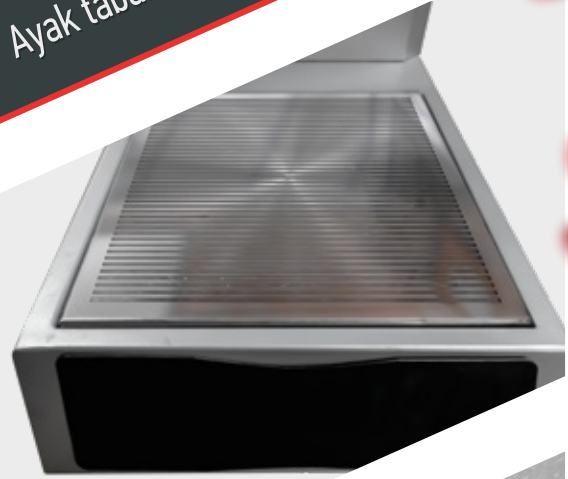

Teknik Çizim

Ergonomik tasarımı ile kolay kullanım

DAHA FAZLA DETAY İÇİN

www.msckiosk.com

MSC DT 130 DEZENFEKSİYON CİHAZI

DT 180

TEMAZSIZ TOTEM EL VE AYAK DEZENFEKSİYON CİHAZI

ÜSTÜN
TASARRUF
İMKÂNI

- + ÜSTÜN TASARRUF İMKÂNI SUNAR
- + 1 AYDA MALİYETİNİ ÇIKARIR
- + HOMOJEN DAĞILIM YAPAR

Temassız dezenfeksiyon!

Ayak tabanı için dezenfeksiyon imkânı

TEKNİK DETAYLAR

Teknik Özellikler

- Sıvı püskürtme zaman ayarı.
- 18 litre dezenfektan deposu.
- 1 depo ile 3.000 ve üzeri püskürtme.
- Paslanmaz çelik el-ayak haznesi.
- Paslanmaz çelik nozullar.
- Sensörlü otomatik çalışma.
- Atık su birikme haznesi.
- Pratik dezenfektan ekleme kapağı.
- Sıvı tahliye motor pompası.
- Sınırsız renk seçenekleri.
- 1,5 mm DKP sac gövde.
- Elektrostatik fırın boya.
- L:75 W:42 H:140
- 220~230V, 50 Hz.