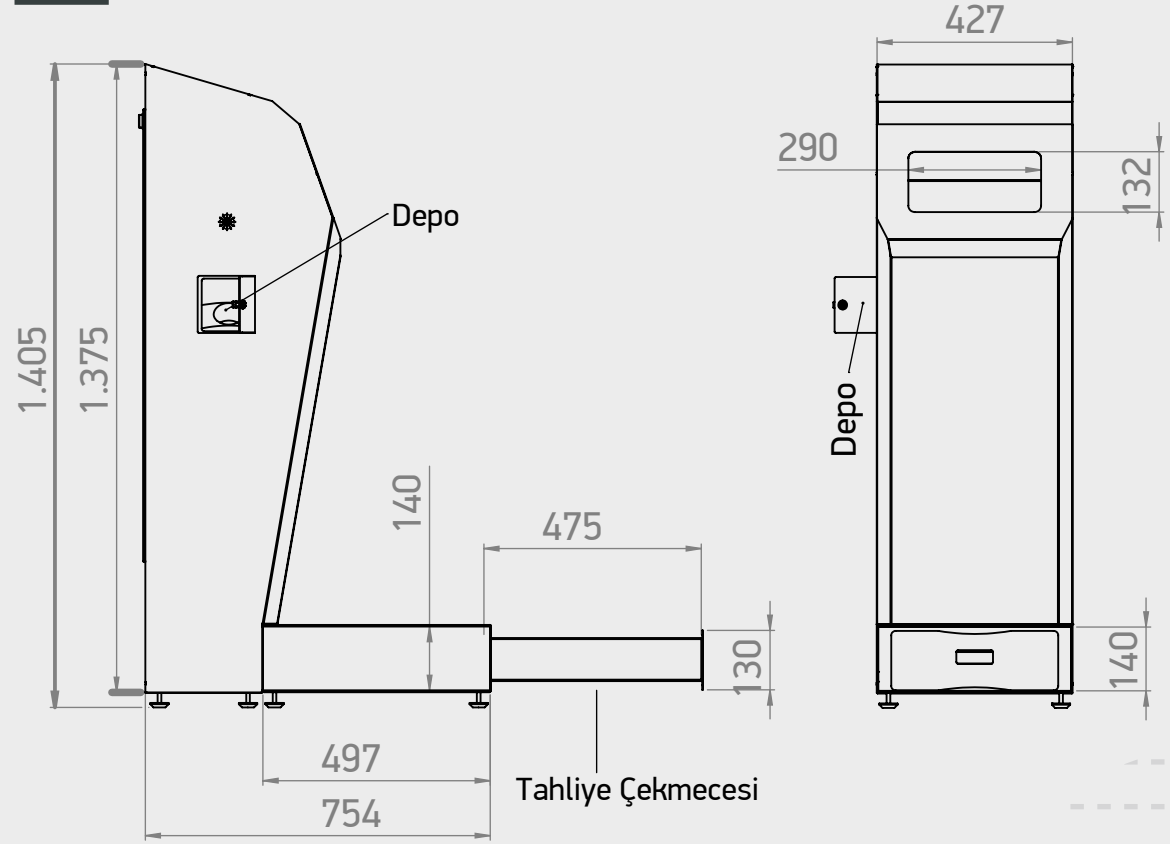

TEKNİK DETAYLAR

Teknik Özellikler

- Sıvı püskürtme zaman ayarı.
- 18 litre dezenfektan deposu.
- 1 depo ile 3.000 ve üzeri püskürtme.
- Paslanmaz çelik el-ayak haznesi.
- Paslanmaz çelik nozullar.
- Sensörlü otomatik çalışma.
- Atık su birikme haznesi.
- Pratik dezenfektan ekleme kapağı.
- Sıvı tahliye motor pompası.
- Sınırsız renk seçenekleri.
- 1,5 mm DKP sac gövde.
- Elektrostatik fırın boya.
- L:75 W:42 H:140
- 220~230V, 50 Hz.

Teknik Çizim

MSC DT 180 DEZENFEKSİYON CİHAZI

DAHA FAZLA **DETAY** İÇİN

www.msckiosk.com

Ergonomik tasarımı ile kolay kullanım