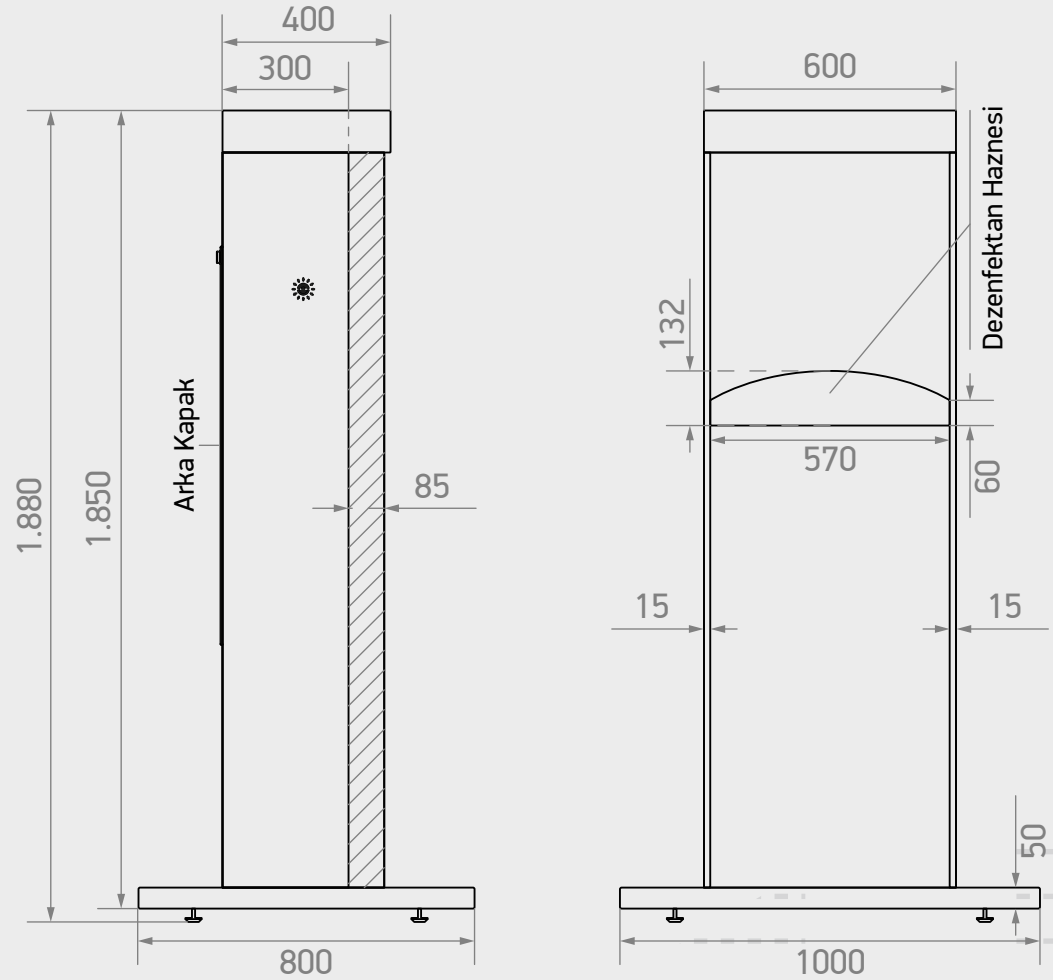

TEKNİK DETAYLAR

Teknik Özellikler

- Sıvı püskürtme zaman ayarı.
- 18 litre dezenfektan deposu.
- 1 depo ile 5.000 ve üzeri püskürtme.
- Paslanmaz çelik el dezenfektan haznesi.
- Sensörlü otomatik çalışma.
- Atık su birikme haznesi.
- Pratik dezenfektan ekleme kapağı.
- Sıvı tahliye motor pompası.
- Sınırsız renk seçenekleri.
- 1,5 mm DKP sac gövde.
- Elektrostatik fırın boyası.
- L:40 W:60 H:185
- 220~230V, 50 Hz.

Teknik Çizim

Ergonomik tasarımı ile kolay kullanım

DAHA FAZLA DETAY İÇİN

www.msckiosk.com

MSC DT 130 DEZENFEKSİYON CİHAZI